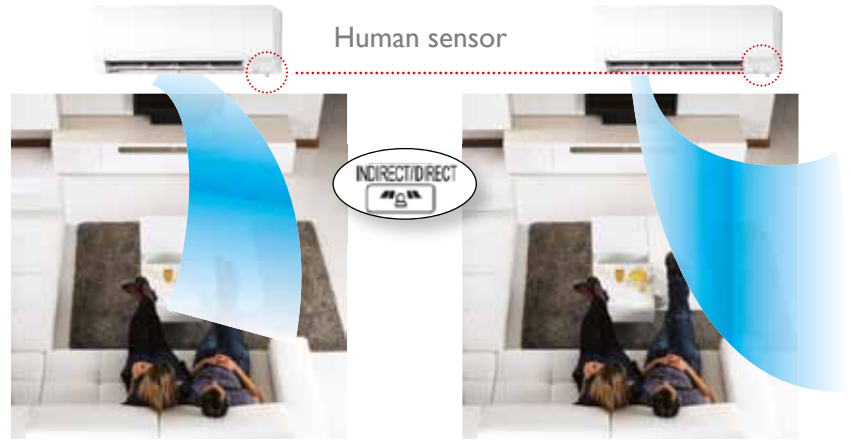

## Utmärkt filtreringsteknik

Nya plasmaenheten

W-filtret

# I-see sensor- funktion producerar värme och kyl utan upplevt drag

Med hjälp av I-see human sensor- funktionen kan luften riktas mot personen eller bort från personen i rummet. Sensorn reagerar inte på husdjur.